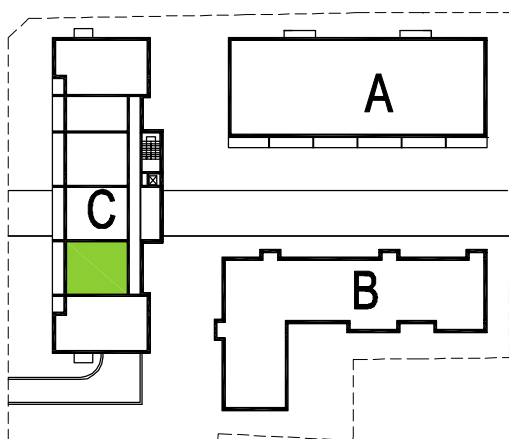

PÓDORYSNÁ SCHÉMA

NÁZOV MIESTNOSTI	PLOCHA/m2/
2.19 VSTUP. HALA	5,19
2.20 WC	1,31
2.21 KÚPEĽŇA	3,99
2.22 OBÝV. IZBA + KUCHYŇA	28,51
2.23 IZBA	14,52
2.24 LOGGIA	10,27
ÚŽITKOVÁ PLOCHA	53,52 m2
LOGGIA	10,27 m2
PIVNIČNÁ KOBKA	2,71 m2